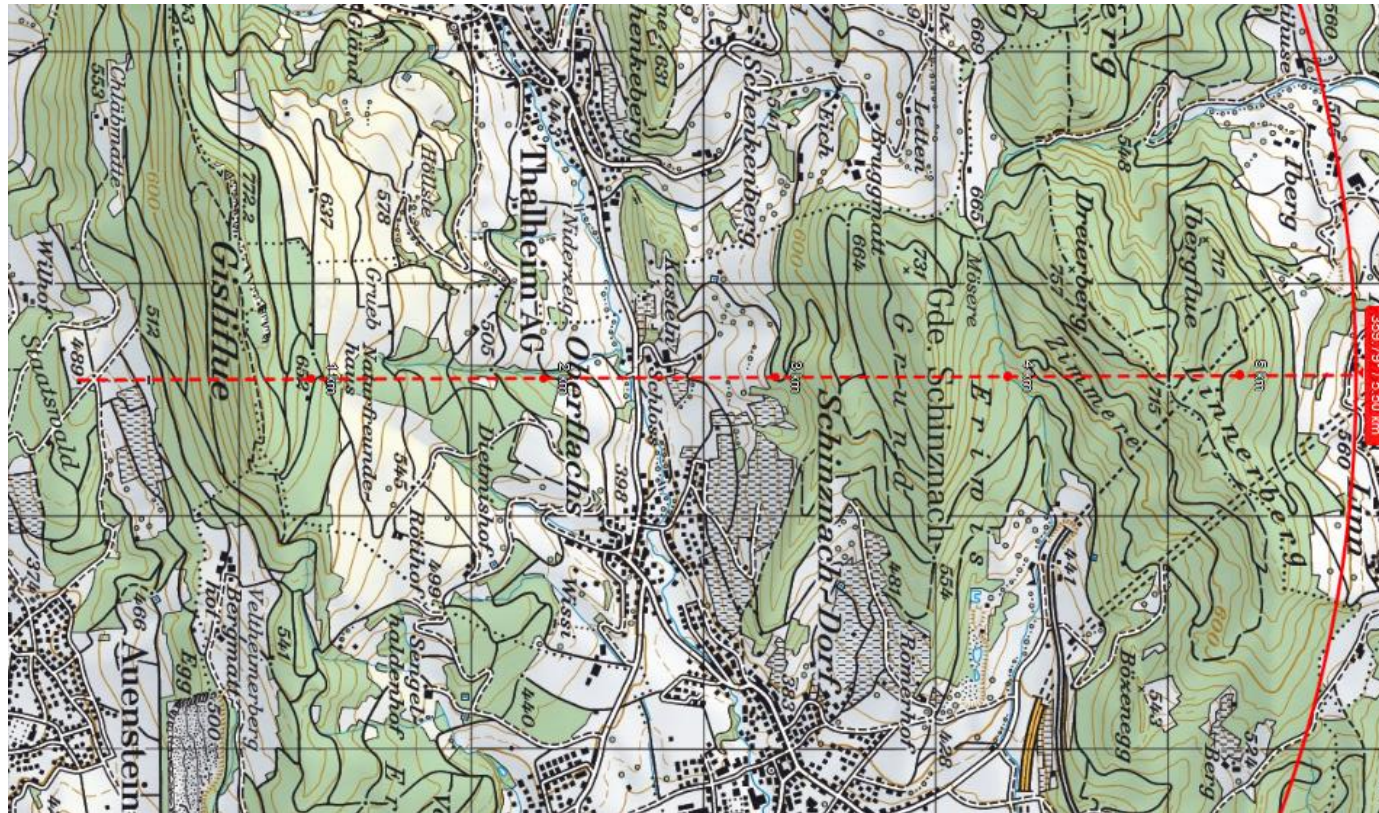

Spl 19.129 SA Auenstein 300 m

Gefahrenzone 5

erstellt: 19.04.2017/ARB

Geländeschnitt